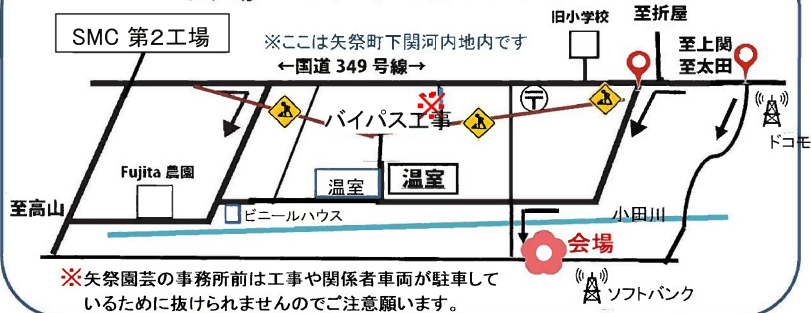

販売会のお知らせ

矢祭園芸

鉢花の販売&産直のフラワーギフト

日時：5/1（土）～5/9（日）10：00～15：00

場所：矢祭園芸特設会場（前回と会場が変わります）

宅配便発送可能。マスク着用とお持ち帰り用の箱やバックをお持ち下さい。
雨の日は会場がぬかるみますので対策をお願いします。

家庭菜園 野菜の苗と接木苗

- ◇ナス 千両・黒陽・くろべえ・みずなす・他品種
- ◇トマト 桃太郎・ルネッサンス・ミニトマト各種
- ◇ピーマン エース・デカチャンプ・フルーツパプリカ
- ◇きゅうり・かぼちゃ・とうがらしなど

会場へのアクセスマップ

※矢祭園芸の事務所前は工事や関係者車両が駐車しているために抜けられませんのでご注意ください。

会場は前回の会場ではありません。橋をわたるビニールハウスです。
会場住所：矢祭町下関河内字柵下70-1

企画：グリーンルーツ

東白川郡矢祭町下関河内字下古宿8

090-7528-2201