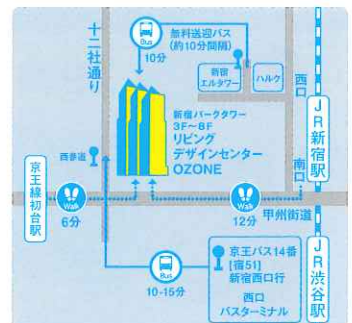

innoinno
ショールーム新宿

WORKSHOP 会場:アトリエ711

7/12 Sat

生産者が教える
植物の基礎基本
参加費 1,000円

トイレットペーパーを
使った種まき
参加費 1,000円

日本の伝統園藝(セミナー)
※和鉢をプレゼントします。
参加費 5,000円

カラー苔玉の作り方
15:30-16:10
参加費 1,500円

7/13 Sun

簡単な植物の植え方
参加費 1,000円

空き容器を使った種まき、挿し木
参加費 1,000円

しばかりくんの作り方
参加費 1,000円

※価格は税込みです。

リビングデザインセンターOZONE

〒163-1062 東京都新宿区西新宿3-7-1
新宿パークタワー内 TEL:03-5322-6500(代)
開館時間 10:30~19:00/休館日 水曜日(祝日を除く)

新宿駅西口エルタワー
横から約10分間隔で
無料送迎バスを運行